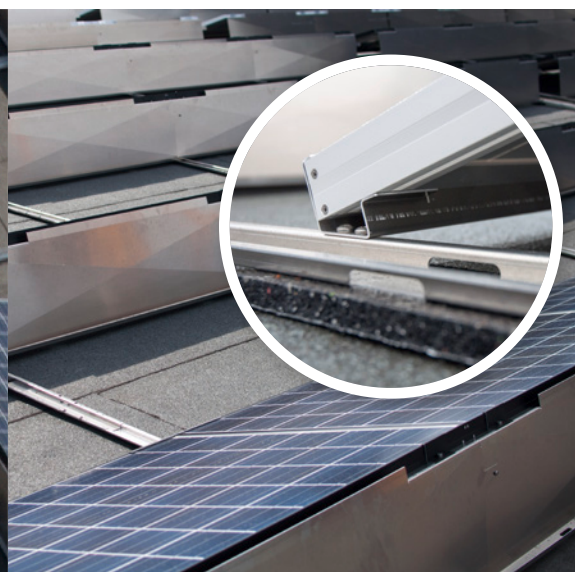

Zellux – zonnekracht door lichtgewicht

Zonnestroom voor iedereen

Vernieuwd!

Zonnestroom voor elke bedrijfshal

Zellux is dé lichte zonnestroom-installatie voor platte daken met een gering draagvermogen.

- 10 keer lichter dan reguliere systemen
- dakbelasting is maar 10 kg per vierkante meter
- staat los op het dak, eenvoudig verplaatsbaar
- geen (dure) aanpassingen aan dakconstructie
- bestand tegen zware weersomstandigheden

Zellux is de nieuwe norm

Door een slimme onderdruk-techniek maakt **Zellux** zonnestroom mogelijk voor elke bedrijfshal met een plat dak.

Zellux is een gepatenteerd draagsysteem van het Duitse Energetik en wordt exclusief door Zelziuz in Nederland geleverd.

Draagsysteem voor platte daken met geringe draagkracht

energetik